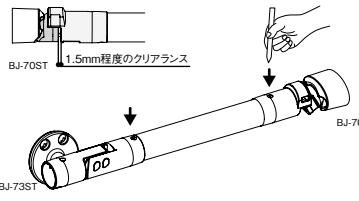

⑥キャッチに直棒手すりを組合せた状態でラッチソケットとキャッチに1.5mm程度のクリアランスを確保し、直棒手すりにマーキングします。