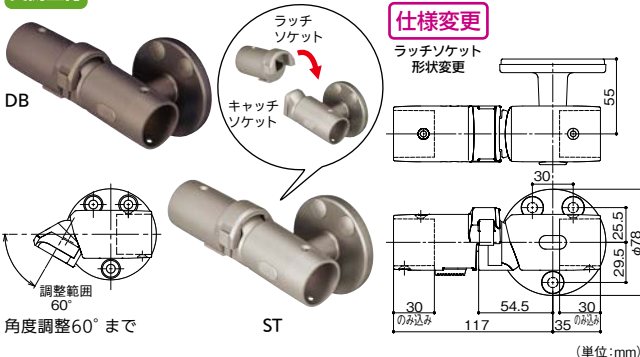

遮断機式ブラケット

軸側壁付

マツ穴 遮断機式軸側壁付ブラケット (単位:mm)

色	商品コード	品番	価格
ステンカラー色	040-2873	BJ-73ST	1個 23,500円 (税抜き)
ダークブロンズ	040-2911	BJ-111DB	

●材質:アルミ合金 ●付属品:壁取付け用/固定ねじ(◎トラスタッピンねじ5×40)3本、ナイロンアンカー(MG8×40)3本、ナイロンワッシャ(呼び5×12×0.8)3枚、手すり取付け用/固定ねじ(◎皿ドリルねじ4×19)6本、六角棒スパナ(呼び5)1本、ねじ隠しキャップ3個、φ34エンドキャップ1個、防水パッキン1個
 ※手すり棒固定の際はφ3.3の下穴をあけてください。(手すり棒芯まで)

受側壁付

マツ穴 遮断機式受側壁付ブラケット (角度調整付)

色	商品コード	品番	価格
ステンカラー色	040-2874	BJ-74ST	1個 18,700円 (税抜き)
ダークブロンズ	040-2912	BJ-112DB	

●材質:アルミ合金 ●付属品:壁取付け用/固定ねじ(◎トラスタッピンねじ5×40)3本、ナイロンアンカー(MG8×40)3本、ナイロンワッシャ(呼び5×12×0.8)3枚、手すり取付け用/固定ねじ(◎皿ドリルねじ4×19)4本、六角棒スパナ(呼び5)1本、ねじ隠しキャップ3個、φ34エンドキャップ1個、防水パッキン1個
 ※手すり棒固定の際はφ3.3の下穴をあけてください。(手すり棒芯まで)