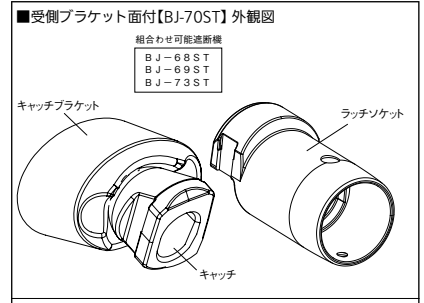

キャップ小を取付けます(ブラケット面付はキャップ小不要)。手すりを連続させない場合はφ34エンドキャップをはめ込み、手すり取付け用ねじで固定します。

▲ 施工上のご注意

●キャップ小は指で押し込み込んでください。取りはずしの際は、キャップの隙間に薄い板等を挟んで入れ込み取りはずしてください。

※ストレートEZレール・アプローチレール等、他シリーズと部材を組合せて使用することはできません。

▲ 施工上のご注意