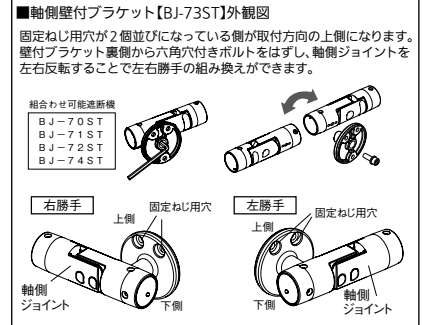

▲ 施工上のご注意

●当製品は屋外用です。
●フリーレール直棒手すり (BJ-19WN、20WN、21WD、22WD、46PC、47PC) φ34専用です。
●支柱ブラケットピッチは、1200mm以内で取付けてください。
●60°を越える傾斜部でご使用にならないでください。
●傾斜部でご使用になる場合は、軸側ジョイントが必ず傾斜下部になるように設置してください。
●軸側ジョイントは使用時に手すり棒が急落下しない回転の硬さに設定しています。取付け時に回転させる場合には両側に手すり棒を差込んで回転させてください。
●曲がる手すり棒と連続させる場合は必ず錆び止めローバルが別途必要です。
●遮断機式ジョイント (BT-32ST) との組合せはできません。

▲ 使用上のご注意

●開き扉部分に使用される場合は、閉じ込め事故等にご注意ください。
●この商品は手すり棒先端のラッチソケットがキャッチに確実にセットされている時に強度が保持されます。キャッチにセットした時には、毎回確実にセットされていることをご確認ください。
●ラッチソケットをキャッチからはずした時に手すり棒を手前に引っ張るなどの力が加わると壊れる恐れがありますので絶対にしないでください。

最新情報は
こちらから

バリアフリー

手すり

屋外用手すり

室内用手すり

トイレ用手すり

浴室用手すり

据置式手すり

手すり以外の商品

感染症対策

玄関

階段・廊下

トイレ

浴室・洗面所

寝室・居間

屋外

バリアフリー

金物

収納・内装

建築資材

水まわり

防犯

耐震・防災

ペット用品

接着・テープ・清掃・補修

道具・工具

お役立ちコーナー

豆知識

ご利用方法