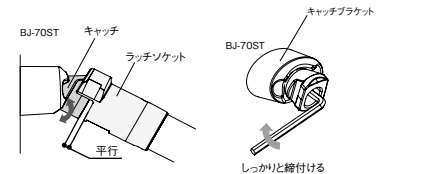

⑤軸側・受側のブラケットが水平位置で仮固定されていることを確認します。キャッチとラッチソケットが平行になるようにキャッチを動かします。キャッチの位置が決まったら、ブラケットをトラスタッピンねじで固定し、キャッチを六角穴付きボルトでしっかり締付け固定します。勾配取付けの場合は直棒手すりのカットが必要です。