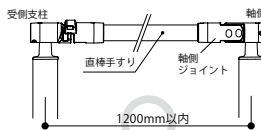

受側ブラケット面付 (BJ-70ST) + 軸側壁付ブラケット (BJ-73ST)

上記写真のように、手すりを連続させず遮断機部分だけでもご使用いただけます。

施工上のご注意

- 遮断機部分には必ず直棒手すりをお使いください。
- 遮断機式ジョイント (BJ-32ST、BJ-105DB) との組合せはできません。
- 外開き扉の前にはご使用にならないでください。

ブラケットピッチが1200mm以内であることを確認してください。勾配取付けにおける水平距離でのブラケットピッチ測定は不可です。