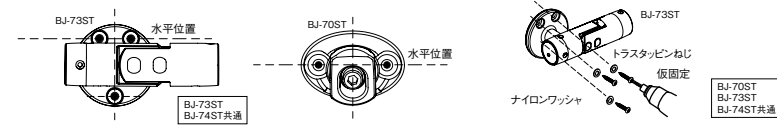

▲ 施工上のご注意

●アンカー穴はナイロンアンカーを差込む前に充分に掃除して削りくずを除去してください。
アンカーは壁面より出ないよう差込んでください。
●付属のナイロンアンカー-MG8はコンクリート、モルタル、ブロック用です。他の材質の場合は、各々専用アンカーを別途ご用意ください。

②ブラケットを穴位置に合わせて、水平位置にした後、トラスタッピンねじとナイロンワッシャで仮固定します。

③キャッチが上下に動くまで六角穴付きボルトを緩めます。