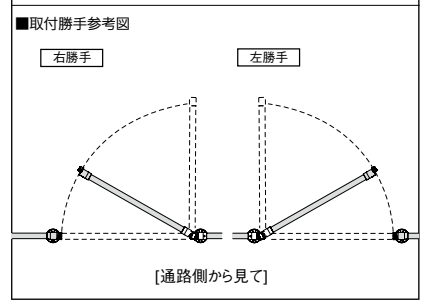

5. 直棒手すりの固定

キャッチとラッチソケットにガタつきがないか(水平になっているか)、クリアランスに問題ないかを確認したらφ3.3mmのドリルを、付属の皿ドリルねじで直棒手すりラッチソケット・軸側ジョイントを固定します。

直棒手すりの固定の場合

▲ 施工上のご注意

●キャップ小は指で押し込み込んでください。取りはずしの際は、キャップの隙間に薄い板等を挟んで入れ込み取りはずしてください。

6. キャップ小、φ34エンドキャップの取付

キャップ小を取付けます(ブラケット面付はキャップ小不要)。手すりを連続させない場合はφ34エンドキャップをはめ込み、手すり取付け用ねじで固定します。

▲ 施工上のご注意

●キャップ小は指で押し込み込んでください。取りはずしの際は、キャップの隙間に薄い板等を挟んで入れ込み取りはずしてください。

※ストレートEZレール・アプローチレール等、他シリーズと部材を組合せて使用することはできません。

▲ 施工上のご注意