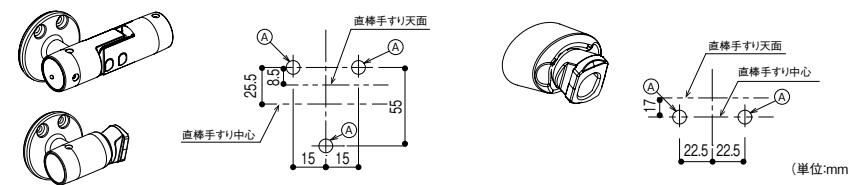

3. ブラケット穴位置の墨出し [BJ-70ST・BJ-73ST・BJ-74ST]

直棒手すり中心線または天面と下図に基づき、穴位置○点を墨出します。勾配をつける場合、60°以内になるようにブラケットの穴位置を墨出します。

4. ブラケットの取付

①マーキングしたA点に振動ドリル(ドリル径8mm)で深さ45mmの穴をあけ、付属のナイロンアンカー-MG8を差込みます。

▲ 施工上のご注意

●アンカー穴はナイロンアンカーを差込む前に充分に掃除して削りくずを除去してください。
アンカーは壁面より出ないよう差込んでください。
●付属のナイロンアンカー-MG8はコンクリート、モルタル、ブロック用です。他の材質の場合は、各々専用アンカーを別途ご用意ください。

②ブラケットを穴位置に合わせて、水平位置にした後、トラスタッピンねじとナイロンワッシャで仮固定します。