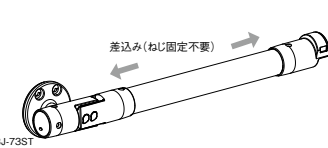

②ブラケットを穴位置に合わせて、水平位置にした後、トラスタッピンねじとナイロンワッシャで仮固定します。

③キャッチが上下に動くまで六角穴付きボルトを緩めます。

▲ 施工上のご注意

●六角穴付きボルトを緩めすぎないでください。キャッチソケット部品ははずれた恐れがあります。はずれた場合は六角穴付きボルトで取付けてください。

④軸側ジョイントとラッチソケットに直棒手すりを差込みます。直棒手すりはまだ固定しないでください。