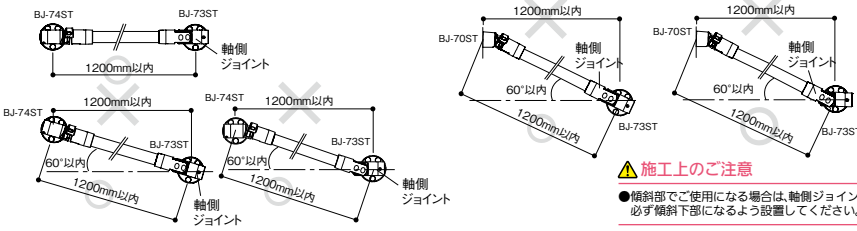

10 遮断機式ブラケットの設置 [BJ-70ST、BJ-73ST、BJ-74ST共通]

※文中の品番はステンカラー色

1. 取付ピッチの確認

ブラケットピッチが1200mm以内であることを確認します。勾配取付けにおける水平距離でのブラケットピッチ測定は不可です。

▲ 施工上のご注意

●傾斜部でご使用になる場合は、軸側ジョイントが必ず傾斜下部になるよう設置してください。

2. 直棒手すりのカット寸法

【勾配がない場合】