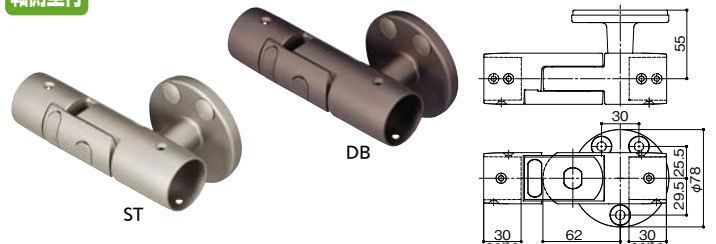

遮断機式ブラケット

軸側壁付

マツ穴 遮断機式軸側壁付ブラケット (単位:mm)

色	商品コード	品番	価格
ステンカラー色	040-2873	BJ-73ST	1個 23,500円 (税抜き)
ダークブロンズ	040-2911	BJ-111DB	

●材質:アルミ合金 ●付属品:壁取付け用/固定ねじ(◎トラスタッピンねじ5×40)3本、ナイロンアンカー(MG8×40)3本、ナイロンワッシャ(呼び5×12×0.8)3枚、手すり取付け用/固定ねじ(◎皿ドリルねじ4×19)6本、六角棒スパナ(呼び5)1本、ねじ隠しキャップ3個、φ34エンドキャップ1個、防水パッキン1個
 ※手すり棒固定の際はφ3.3の下穴をあけてください。(手すり棒芯まで)