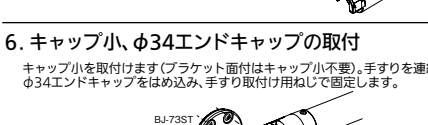

5. 直棒手すりの固定

キャッチとラッチソケットにガタつきがないか(水平になっているか)、クリアランスに問題ないかを確認したらφ3.3mmのドリルを、付属の皿ドリルねじで直棒手すりラッチソケット・軸側ジョイントを固定します。