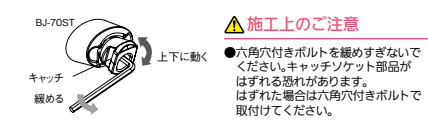

▲ 施工上のご注意

●六角穴付きボルトを緩めすぎないでください。キャッチソケット部品ははずれた恐れがあります。はずれた場合は六角穴付きボルトで取付けてください。

④軸側ジョイントとラッチソケットに直棒手すりを差込みます。直棒手すりはまだ固定しないでください。