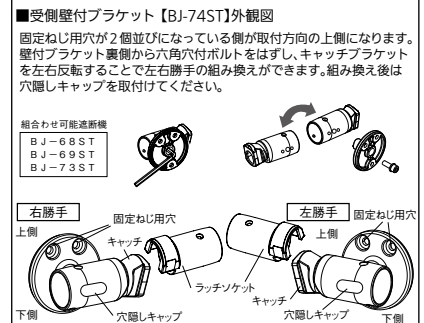

5. 直棒手すりの固定

キャッチとラッチソケットにガタつきがないか(水平になっているか)、クリアランスに問題ないかを確認したらφ3.3mmのドリルを、付属の皿ドリルねじで直棒手すりラッチソケット・軸側ジョイントを固定します。

直棒手すりの固定の場合

▲ 施工上のご注意

●キャップ小は指で押し込み込んでください。取りはずしの際は、キャップの隙間に薄い板等を挟んで入れ込み取りはずしてください。

6. キャップ小、φ34エンドキャップの取付

キャップ小を取付けます(ブラケット面付はキャップ小不要)。手すりを連続させない場合はφ34エンドキャップをはめ込み、手すり取付け用ねじで固定します。

▲ 施工上のご注意

●キャップ小は指で押し込み込んでください。取りはずしの際は、キャップの隙間に薄い板等を挟んで入れ込み取りはずしてください。

※ストレートEZレール・アプローチレール等、他シリーズと部材を組合せて使用することはできません。

▲ 施工上のご注意