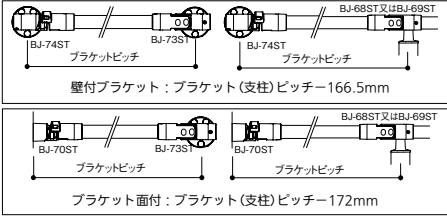

10 遮断機式ブラケットの設置 [BJ-70ST、BJ-73ST、BJ-74ST共通]

※文中の品番はステンカラー色

1. 取付ピッチの確認

ブラケットピッチが1200mm以内であることを確認します。勾配取付けにおける水平距離でのブラケットピッチ測定は不可です。

▲ 施工上のご注意

●傾斜部でご使用になる場合は、軸側ジョイントが必ず傾斜下部になるよう設置してください。

2. 直棒手すりのカット寸法

【勾配がない場合】

【勾配がある場合】

壁付ブラケット：ブラケットピッチ-115mm
 プラケット面付：ブラケット（支柱）ピッチ-120mm
 ※ブラケットピッチ・取付け角度によって直棒手すりの長さが異なる為、上記カット寸法は長めになっています。
 勾配がある場合、ブラケットピッチ・取付け角度によってカット寸法が異なる為、上記寸法でカットした後、4.「④」で直棒手すりの長さを決めます。

▲ 施工上のご注意

●手すり棒は直棒手すり (BJ-19WN、20WN、21WD、22WD、46PC、47PC) φ34専用です。曲がる手すり棒にはご使用できません。