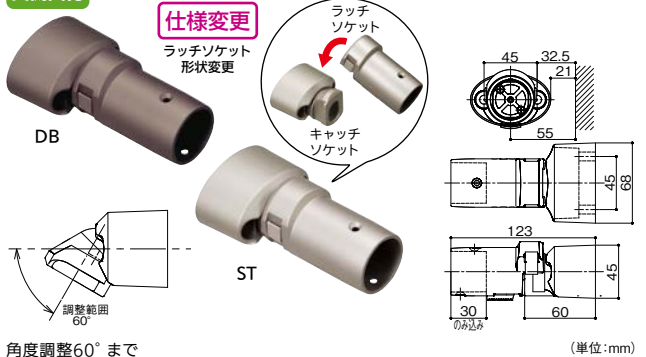

遮断機式ブラケット

軸側壁付

マツ穴 遮断機式軸側壁付ブラケット (単位:mm)

色	商品コード	品番	価格
ステンカラー色	040-2873	BJ-73ST	1個 23,500円 (税抜き)
ダークブロンズ	040-2911	BJ-111DB	

●材質:アルミ合金 ●付属品:壁取付け用/固定ねじ(◎トラスタッピンねじ5×40)3本、ナイロンアンカー(MG8×40)3本、ナイロンワッシャ(呼び5×12×0.8)3枚、手すり取付け用/固定ねじ(◎皿ドリルねじ4×19)6本、六角棒スパナ(呼び5)1本、ねじ隠しキャップ3個、φ34エンドキャップ1個、防水パッキン1個
 ※手すり棒固定の際はφ3.3の下穴をあけてください。(手すり棒芯まで)

受側壁付

マツ穴 遮断機式受側壁付ブラケット (角度調整付)

色	商品コード	品番	価格
ステンカラー色	040-2874	BJ-74ST	1個 18,700円 (税抜き)
ダークブロンズ	040-2912	BJ-112DB	

●材質:アルミ合金 ●付属品:壁取付け用/固定ねじ(◎トラスタッピンねじ5×40)3本、ナイロンアンカー(MG8×40)3本、ナイロンワッシャ(呼び5×12×0.8)3枚、手すり取付け用/固定ねじ(◎皿ドリルねじ4×19)4本、六角棒スパナ(呼び5)1本、ねじ隠しキャップ3個、φ34エンドキャップ1個、防水パッキン1個
 ※手すり棒固定の際はφ3.3の下穴をあけてください。(手すり棒芯まで)

受側面付

マツ穴 遮断機式受側壁付ブラケット面付 (角度調整付)

色	商品コード	品番	価格
ステンカラー色	040-2870	BJ-70ST	1個 11,600円 (税抜き)
ダークブロンズ	040-2908	BJ-108DB	

●材質:アルミ合金 ●付属品:壁取付け用/固定ねじ(◎トラスタッピンねじ5×40)2本、ナイロンアンカー(MG8×40)2本、ナイロンワッシャ(呼び5×12×0.8)2枚、手すり取付け用/固定ねじ(◎皿ドリルねじ4×19)2本、六角棒スパナ(呼び5)1本
 ※手すり棒固定の際はφ3.3の下穴をあけてください。(手すり棒芯まで)