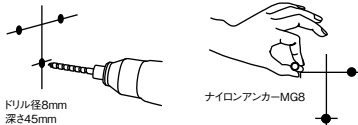

10 遮断機式ブラケットの設置 [BJ-70ST、BJ-73ST、BJ-74ST共通]

※文中の品番はステンカラー色

1. 取付ピッチの確認

ブラケットピッチが1200mm以内であることを確認します。勾配取付けにおける水平距離でのブラケットピッチ測定は不可です。

▲ 施工上のご注意

●傾斜部でご使用になる場合は、軸側ジョイントが必ず傾斜下部になるよう設置してください。

2. 直棒手すりのカット寸法

【勾配がない場合】

【勾配がある場合】

壁付ブラケット：ブラケットピッチ-115mm
プラケット面付：ブラケット（支柱）ピッチ-120mm
※ブラケットピッチ・取付け角度によって直棒手すりの長さが異なる為、上記カット寸法は長めになっています。
勾配がある場合、ブラケットピッチ・取付け角度によってカット寸法が異なる為、上記寸法でカットした後、4.「④」で直棒手すりの長さを決めます。

▲ 施工上のご注意

●手すり棒は直棒手すり (BJ-19WN、20WN、21WD、22WD、46PC、47PC) φ34専用です。曲がる手すり棒にはご使用できません。

3. ブラケット穴位置の墨出し [BJ-70ST・BJ-73ST・BJ-74ST]

直棒手すり中心線または天面と下図に基づき、穴位置○点を墨出します。勾配をつける場合、60°以内になるようにブラケットの穴位置を墨出します。

4. ブラケットの取付

①マーキングしたA点に振動ドリル(ドリル径8mm)で深さ45mmの穴をあけ、付属のナイロンアンカー-MG8を差込みます。

▲ 施工上のご注意

●アンカー穴はナイロンアンカーを差込む前に充分に掃除して削りくずを除去してください。
アンカーは壁面より出ないよう差込んでください。
●付属のナイロンアンカー-MG8はコンクリート、モルタル、ブロック用です。他の材質の場合は、各々専用アンカーを別途ご用意ください。

②ブラケットを穴位置に合わせて、水平位置にした後、トラスタッピンねじとナイロンワッシャで仮固定します。

③キャッチが上下に動くまで六角穴付きボルトを緩めます。

▲ 施工上のご注意

●六角穴付きボルトを緩めすぎないでください。キャッチソケット部品ははずれた恐れがあります。はずれた場合は六角穴付きボルトで取付けてください。

④軸側ジョイントとラッチソケットに直棒手すりを差込みます。直棒手すりはまだ固定しないでください。

⑤軸側・受側のブラケットが水平位置で仮固定されていることを確認します。キャッチとラッチソケットが平行になるようにキャッチを動かします。キャッチの位置が決まったら、ブラケットをトラスタッピンねじで固定し、キャッチを六角穴付きボルトでしっかり締付け固定します。勾配取付けの場合は直棒手すりのカットが必要です。

⑥キャッチに直棒手すりを組合せた状態でラッチソケットとキャッチに1.5mm程度のクリアランスを確保し、直棒手すりにマーキングします。

5. 直棒手すりの固定

キャッチとラッチソケットにガタつきがないか(水平になっているか)、クリアランスに問題ないかを確認したらφ3.3mmのドリルを、付属の皿ドリルねじで直棒手すりラッチソケット・軸側ジョイントを固定します。

直棒手すりの固定の場合

▲ 施工上のご注意

●キャップ小は指で押し込み込んでください。取りはずしの際は、キャップの隙間に薄い板等を挟んで入れ込み取りはずしてください。

6. キャップ小、φ34エンドキャップの取付

キャップ小を取付けます(ブラケット面付はキャップ小不要)。手すりを連続させない場合はφ34エンドキャップをはめ込み、手すり取付け用ねじで固定します。

▲ 施工上のご注意