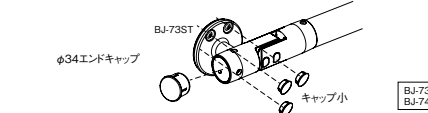

キャップ小を取付けます(ブラケット面付はキャップ小不要)。手すりを連続させない場合はφ34エンドキャップをはめ込み、手すり取付け用ねじで固定します。

▲ 施工上のご注意

●キャップ小は指で押し込み込んでください。取りはずしの際は、キャップの隙間に薄い板等を挟んで入れ込み取りはずしてください。

※ストレートEZレール・アプローチレール等、他シリーズと部材を組合せて使用することはできません。

▲ 施工上のご注意