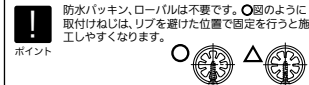

直棒手すりの固定の場合

▲ 施工上のご注意

●キャップ小は指で押し込み込んでください。取りはずしの際は、キャップの隙間に薄い板等を挟んで入れ込み取りはずしてください。